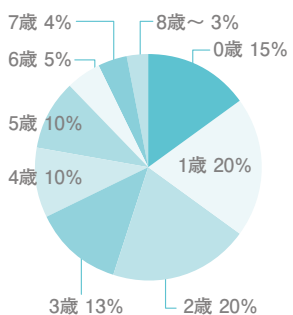

ホームページ構成

読みやすさを重視したデザインと、使いやすさを重視したシステムで活用しやすいサイトを制作します。

地域情報

クチコミ

スナップショット

電子書籍

アプリ構成

公式サイト (teniteo.jp) と連動させたアプリです。公式サイトと同様に、地域情報やイベント情報などを閲覧することができます。

地域情報

メッセージ

イベント情報 & 募集中

クチコミ

子育て世代のママがターゲット

teniteoでは、0～6歳の子どもを持つママをターゲットとした誌面作りを行っております。他誌とは違い、ターゲットを限定することでより情報が読者に届きやすくなります。

◆子どもの年齢割合

◆読者のママの年齢割合

保管率の高さ

teniteoでは、毎月教育や病気、お出かけなど子育てママに向けて役に立つ情報を掲載しています。ママが興味を持った雑誌など平均で半年間は保管して頂いています。

◆他誌フリーペーパー保管率 ※一般調べ

◆teniteoの保管率 ※teniteo調べ

発行部数10万部

ターゲットとなる、0～6歳児の子どもを持つママ世代は、愛知県下に約30万人いらっしゃいます (teniteo調べ)。発行部数10万部は、対象の方の約1/3の方に行き届くための部数です。

◆配布エリア

消化率99.1%

※イオン・アビタ系列店舗による調査

売本とはかわらないような品質の高い雑誌作りを目指しており、情報の充実さや誌面構成などが読者から好まれているため、高い消化率を保っております。

◆配布部数割合

イベント

teniteoでは、読者との交流の場として、愛知県内でteniteo主催のイベント、企業様とのタイアップイベント、各地で行われるイベントに参加するなど多種多様の販促活動を行っております。