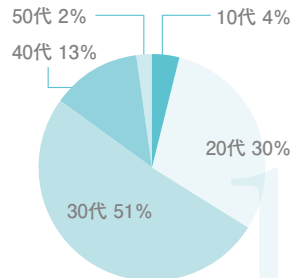

地域情報

メッセージ

イベント情報 & 募集中

クチコミ

子育て世代のママがターゲット

teniteoでは、0～6歳の子どもを持つママをターゲットとした誌面作りを行っております。他誌とは違い、ターゲットを限定することでより情報が読者に届きやすくなります。

◆子どもの年齢割合

◆読者のママの年齢割合

保管率の高さ

teniteoでは、毎月教育や病気、お出かけなど子育てママに向けて役に立つ情報を掲載しています。ママが興味を持った雑誌など平均で半年間は保管して頂いています。

◆他誌フリーペーパー保管率 ※一般調べ

◆teniteoの保管率 ※teniteo調べ

発行部数10万部

ターゲットとなる、0～6歳児の子どもを持つママ世代は、愛知県下に約30万人いらっしゃいます (teniteo調べ)。発行部数10万部は、対象の方の約1/3の方に行き届くための部数です。