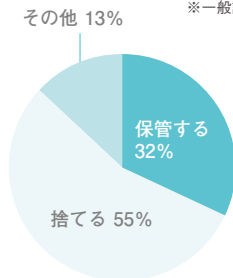

ホームページ構成

読みやすさを重視したデザインと、使いやすさを重視したシステムで活用しやすいサイトを制作します。

地域情報

クチコミ

スナップショット

電子書籍

アプリ構成

公式サイト (teniteo.jp) と連動させたアプリです。公式サイトと同様に、地域情報やイベント情報などを閲覧することができます。

地域情報

メッセージ

イベント情報 & 募集中

クチコミ

子育て世代のママがターゲット

teniteoでは、0～6歳の子どもを持つママをターゲットとした誌面作りを行っております。他誌とは違い、ターゲットを限定することでより情報が読者に届きやすくなります。

◆子どもの年齢割合

◆読者のママの年齢割合

保管率の高さ

teniteoでは、毎月教育や病気、お出かけなど子育てママに向けて役に立つ情報を掲載しています。ママが興味を持った雑誌など平均で半年間は保管して頂いています。

◆他誌フリーペーパー保管率 ※一般調べ

◆teniteoの保管率 ※teniteo調べ

発行部数10万部

ターゲットとなる、0～6歳児の子どもを持つママ世代は、愛知県下に約30万人いらっしゃいます (teniteo調べ)。発行部数10万部は、対象の方の約1/3の方に行き届くための部数です。

◆配布エリア

消化率99.1%

※イオン・アビタ系列店舗による調査

売本とはかわらないような品質の高い雑誌作りを目指しており、情報の充実さや誌面構成などが読者から好まれているため、高い消化率を保っております。

◆配布部数割合

イベント

teniteoでは、読者との交流の場として、愛知県内でteniteo主催のイベント、企業様とのタイアップイベント、各地で行われるイベントに参加するなど多種多様の販促活動を行っております。