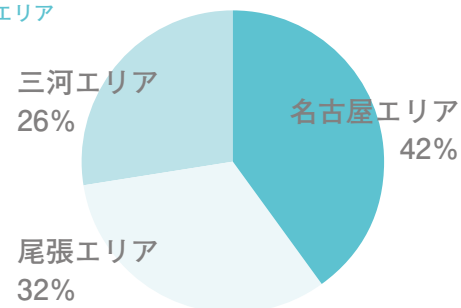

地域情報

メッセージ

イベント情報 & 募集中

クチコミ

子育て世代のママがターゲット

teniteoでは、0～6歳の子どもを持つママをターゲットとした誌面作りを行っております。他誌とは違い、ターゲットを限定することでより情報が読者に届きやすくなります。

◆子どもの年齢割合

◆読者のママの年齢割合

保管率の高さ

teniteoでは、毎月教育や病気、お出かけなど子育てママに向けて役に立つ情報を掲載しています。ママが興味を持った雑誌など平均で半年間は保管して頂いています。

◆他誌フリーペーパー保管率 ※一般調べ

◆teniteoの保管率 ※teniteo調べ

発行部数10万部

ターゲットとなる、0～6歳児の子どもを持つママ世代は、愛知県下に約30万人いらっしゃいます (teniteo調べ)。発行部数10万部は、対象の方の約1/3の方に行き届くための部数です。

◆配布エリア

消化率99.1%

※イオン・アビタ系列店舗による調査

売本とはかわらないような品質の高い雑誌作りを目指しており、情報の充実さや誌面構成などが読者から好まれているため、高い消化率を保っております。

◆配布部数割合

イベント

teniteoでは、読者との交流の場として、愛知県内でteniteo主催のイベント、企業様とのタイアップイベント、各地で行われるイベントに参加するなど多種多様の販促活動を行っております。