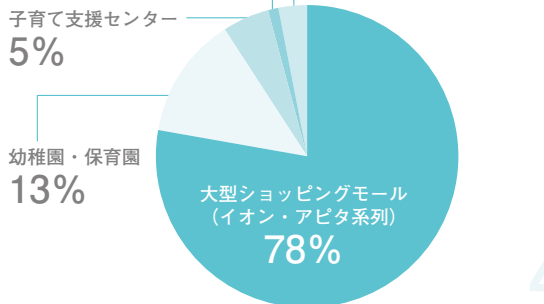

地域情報

メッセージ

イベント情報 & 募集中

クチコミ

子育て世代のママがターゲット

teniteoでは、0～6歳の子どもを持つママをターゲットとした誌面作りを行っております。他誌とは違い、ターゲットを限定することでより情報が読者に届きやすくなります。

◆子どもの年齢割合

◆読者のママの年齢割合

保管率の高さ

teniteoでは、毎月教育や病気、お出かけなど子育てママに向けて役に立つ情報を掲載しています。ママが興味を持った雑誌など平均で半年間は保管して頂いています。

◆他誌フリーペーパー保管率 ※一般調べ

◆teniteoの保管率 ※teniteo調べ

発行部数10万部

ターゲットとなる、0～6歳児の子どもを持つママ世代は、愛知県下に約30万人いらっしゃいます (teniteo調べ)。発行部数10万部は、対象の方の約1/3の方に行き届くための部数です。

◆配布エリア

消化率99.1%

※イオン・アビタ系列店舗による調査

売本とはかわらないような品質の高い雑誌作りを目指しており、情報の充実さや誌面構成などが読者から好まれているため、高い消化率を保っております。

◆配布部数割合

イベント

teniteoでは、読者との交流の場として、愛知県内でteniteo主催のイベント、企業様とのタイアップイベント、各地で行われるイベントに参加するなど多種多様の販促活動を行っております。