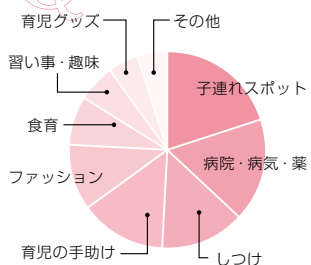

就学前の子供を持つママの為の地域情報誌「テニテオ」

teniteo

◆ コンセプト

母親と子供の選択肢を広げる、地域に密着した活用できる情報誌の発行とホームページの運用

◆ ターゲット

就学前の子供(0歳～6歳)を持つ親

企画概要

『teniteo』テニテオは、就学前の子供を持つ愛知県に住むママの為の地域情報誌 & ポータルサイトです。

Q どんな情報が掲載されている雑誌が読みたいですか？

Q どんな情報が掲載されているHPがみたいですか？

ターゲットの声を企画に反映

アンケート及びクチコミの情報を元に毎月の企画を立案します。今最も知りたい情報を的確に反映させることで、活用できる情報の提供が可能となります。

地域に密着した情報発信

“子供と行ける場所”を基本に、洋服・飲食・テーマパーク・病院等の情報を中心に取上げた内容となります。子育てを中心とした情報発信ではなく、地域に根差した情報発信を行う点が大きな特徴です。

※上記は0～6歳の子供を持つ母親146名によるアンケートの結果

雑誌構成

持ち運びしやすいB5サイズの誌面で、大人も子どもも楽しめる内容の企画を数多く取り上げています。

◆ 編集ページ

ストリートスナップ

地域特集

読み物ページ

おもちゃになるページ