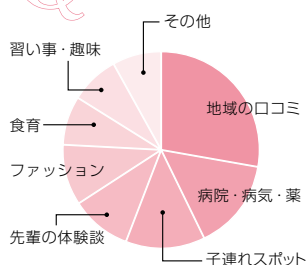

就学前の子供を持つママの為の地域情報誌「テニテオ」

teniteo

◆ コンセプト

母親と子供の選択肢を広げる、地域に密着した活用できる情報誌の発行とホームページの運用

◆ ターゲット

就学前の子供(0歳～6歳)を持つ親

企画概要

『teniteo』テニテオは、就学前の子供を持つ愛知県に住むママの為の地域情報誌 & ポータルサイトです。

Q どんな情報が掲載されている雑誌が読みたいですか？

Q どんな情報が掲載されているHPがみたいですか？

ターゲットの声を企画に反映

アンケート及びクチコミの情報を元に毎月の企画を立案します。今最も知りたい情報を的確に反映させることで、活用できる情報の提供が可能となります。

地域に密着した情報発信

“子供と行ける場所”を基本に、洋服・飲食・テーマパーク・病院等の情報を中心に取上げた内容となります。子育てを中心とした情報発信ではなく、地域に根差した情報発信を行う点が大きな特徴です。

※上記は0～6歳の子供を持つ母親146名によるアンケートの結果

雑誌構成

持ち運びしやすいB5サイズの誌面で、大人も子どもも楽しめる内容の企画を数多く取り上げています。

◆ 編集ページ

ストリートスナップ

地域特集

読み物ページ

おもちゃになるページ