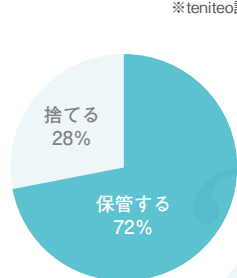

ホームページ構成

読みやすさを重視したデザインと、使いやすさを重視したシステムで活用しやすいサイトを制作します。

地域情報

クチコミ

スナップショット

電子書籍

アプリ構成

公式サイト (teniteo.jp) と連動させたアプリです。公式サイトと同様に、地域情報やイベント情報などを閲覧することができます。

地域情報

メッセージ

イベント情報 & 募集中

クチコミ

子育て世代のママがターゲット

teniteoでは、0～6歳の子どもを持つママをターゲットとした誌面作りを行っております。他誌とは違い、ターゲットを限定することでより情報が読者に届きやすくなります。

◆子どもの年齢割合

◆読者のママの年齢割合

保管率の高さ

teniteoでは、毎月教育や病気、お出かけなど子育てママに向けて役に立つ情報を掲載しています。ママが興味を持った雑誌など平均で半年間は保管して頂いています。

◆他誌フリーペーパー保管率 ※一般調べ

◆teniteoの保管率 ※teniteo調べ

発行部数10万部

ターゲットとなる、0～6歳児の子どもを持つママ世代は、愛知県下に約30万人いらっしゃいます (teniteo調べ)。発行部数10万部は、対象の方の約1/3の方に行き届くための部数です。

◆配布エリア

消化率99.1%

※イオン・アビタ系列店舗による調査

売本とはかわらないような品質の高い雑誌作りを目指しており、情報の充実さや誌面構成などが読者から好まれているため、高い消化率を保っております。

◆配布部数割合

イベント

teniteoでは、読者との交流の場として、愛知県内でteniteo主催のイベント、企業様とのタイアップイベント、各地で行われるイベントに参加するなど多種多様の販促活動を行っております。